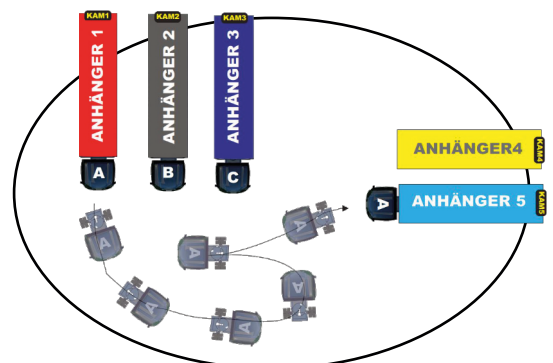

2 - Kanal Funksystem DUO

Video-Funkkameras

mit TFT Monitor in Top-AHD Qualität

- Leistungsstarker 7"- AHD -Monitor mit zwei nachtsichttauglichen IR-Weitwinkelkameras
- Kabellose Funkverbindung zwischen Kameras und Monitor
- Auto-Pairing auf Knopfdruck schafft eine schnelle Funkverbindung der Systemkomponenten beim Anhängerwechsel
- IR Unterstützung für Nachtsichtfunktion
- Super Handling per OSD-Menü
- Zuschaltbare Einparklinien
- Einzelbilddarstellung oder Split-Screen per Knopfdruck

Monitoranzeige im Splittermodus schaltbar
 Variable Ansichtsmodi • Integrierter 2,4 Ghz-Empfänger • Versorgungsspannung von 9 - 36 V • OSD-Menü • Diverse Einstellungsmöglichkeiten durch Vorauswahl
 Freie Reichweite > ca. 150m

RSS-WI7AHD-DUO

Technische Daten

Artikelbezeichnung	TFT-Wi-7AHD-DUO
Monitoreinheit	7" TFT AHD-Bildschirm / 175 mm
Systemauflösung	1080 P / 1024 x 600
Kabellose Funkverbindung	Reichweite bis ca. 150 m
Integrierter Funk-Empfänger mit Transmitter	2,4 GHz
Splittersystem	Splitter mit 2 Weitwinkelkameras
Kamerawinkel	140 °
Linsenausführung	Selbstreinigungseffekt durch konkave Linsenausfuchung und Beschichtung
Bildausgabe	Echtfarben-Bildausgabe
Nachtsicht	18x IR-Unterstützung
Versorgungsspannung	DC 9-36 V
Maße / Gewicht Kameraeinheit TFT-Monitor	BHT 90 x70 x 100 mm (m.Antenne) 355g 210 x 150 x 65 mm (o.Antenne) 480g
Schutzklasse	IP69K
Schockgeprüft	10 G
Zertifizierungen	ECE / RoHs